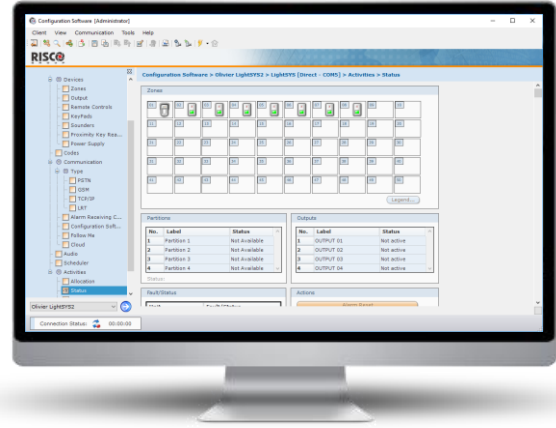

Domotique
Passerelle

Solution Vidéo VUpoint

NVR Caméras Wi-Fi Caméras PoE

Diagnostics & Configurations à distance

Carte mère

RP432MNP / RP432M (avec RTC intégré)

Modules de Communication

Modules IP
Mono Socket/Multi Socket