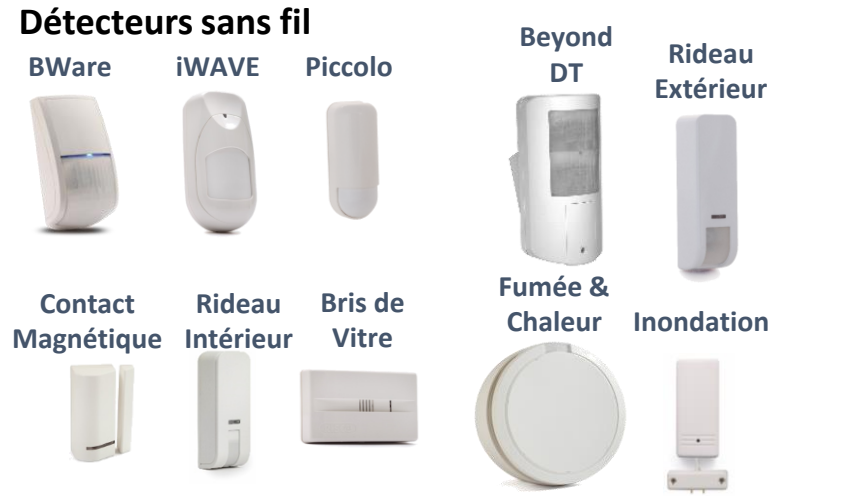

LightSYS™2 – Architecture Système

- **Système de sécurité super hybride professionnel** – jusqu’à 50 zones, avec détecteurs filaires, Bus et sans fil bidirectionnels.
- **Entièrement flexible et modulaire** – possibilités sans fin de configurations filaires, sans fil et hybrides.
- **Communication avancée** - RTC, IP, Wi-Fi et 2G/3G Multi-Socket pour secours et redondance.
- **Solution d’alarme et vidéo intégrée** – surveillance vidéo et vérification visuelle live.
- **Diagnostics et services à distance** – pour une meilleure flexibilité et un service optimisé.

Domotique
Passerelle

Solution Vidéo VUpoint

NVR Caméras Wi-Fi Caméras PoE

Diagnostics & Configurations à distance

Carte mère

RP432MNP / RP432M (avec RTC intégré)

Modules de Communication

Modules IP
Mono Socket/Multi Socket

Modules 2G/3G
Pour boîtier plastique

Module KNX/Modbus

Cellulaire Sur Bus (COB)

Antenne déportée 3m

Connecté sur carte mère / COB

Connecté sur carte mère

LAN

Clavier