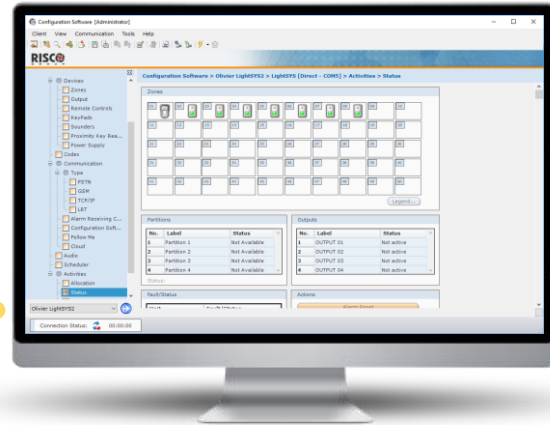

Diagnostics & Configurations à distance

Domotique Passerelle

VUpoint – Solution Vidéo

NVR Caméras Wi-Fi Caméras PoE

RISCO Cloud

Module Interpellation
Micro & HP déporté

RS-232 - 2G/3G/IP/Cloud

Module KNX/Modbus
(via LAN)